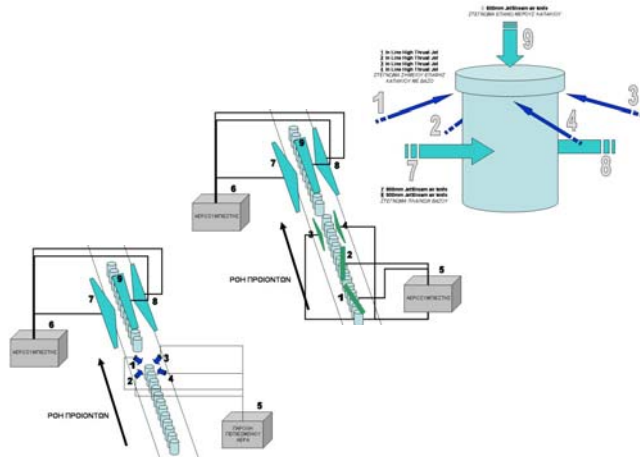

ΣΥΣΤΗΜΑΤΑ JET STREAM

ΛΕΙΤΟΥΡΓΙΑ

Το σύστημα Jet Stream τροφοδοτείται με έναν υψηλής ισχύος φυγοκεντρικό ανεμιστήρα ο οποίος παρέχει αέρα στο μοναδικής σχεδίασης 'Tear Drop' 'μαχαίρι'. Η λεπτή λεπίδα αέρα με ακρίβεια και ελάχιστους στροβιλισμούς οδηγείται μέσω μιας σχισμής του μαχαριού στον στόχο.

Βάση μελέτης πάντα στοχευμένη στο εκκástοτε πρόβλημα γίνεται συγκεκριμένη πρόταση (εξαρτήματα, τοποθέτηση) για εγγυημένο αποτέλεσμα και την μέγιστη απόδοσή.

ΠΛΕΟΝΕΚΤΗΜΑΤΑ

- ✓ Εξαιρετική σχέση κόστους / απόδοσης
- ✓ Οικονομία σε σχέση με την κατανάλωση αέρα από κομπρεσέρ
- ✓ Λόγω του σχεδιασμού του μαχαριού έχουμε ελάχιστους στροβιλισμούς
- ✓ Χαμηλό κόστος συντήρησης αφού δεν υπάρχουν κινούμενα τμήματα
- ✓ Χαμηλά επίπεδα θορύβου

ΕΞΑΡΤΗΜΑΤΑ