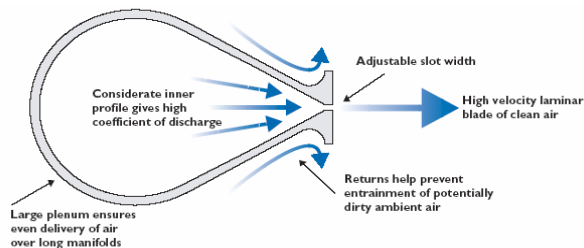

ΣΥΣΤΗΜΑΤΑ JET STREAM

ΛΕΙΤΟΥΡΓΙΑ

Το σύστημα Jet Stream τροφοδοτείται με έναν υψηλής ισχύος φυγοκεντρικό ανεμιστήρα ο οποίος παρέχει αέρα στο μοναδικής σχεδίασης 'Tear Drop' 'μαχαίρι'. Η λεπτή λεπίδα αέρα με ακρίβεια και ελάχιστους στροβιλισμούς οδηγείται μέσω μιας σχισμής του μαχαριού στον στόχο.

Βάση μελέτης πάντα στοχευμένη στο εκκástοτε πρόβλημα γίνεται συγκεκριμένη πρόταση (εξαρτήματα, τοποθέτηση) για εγγυημένο αποτέλεσμα και την μέγιστη απόδοσή.

ΠΛΕΟΝΕΚΤΗΜΑΤΑ

- ✓ Εξαιρετική σχέση κόστους / απόδοσης
- ✓ Οικονομία σε σχέση με την κατανάλωση αέρα από κομπρεσέρ
- ✓ Λόγω του σχεδιασμού του μαχαριού έχουμε ελάχιστους στροβιλισμούς
- ✓ Χαμηλό κόστος συντήρησης αφού δεν υπάρχουν κινούμενα τμήματα
- ✓ Χαμηλά επίπεδα θορύβου