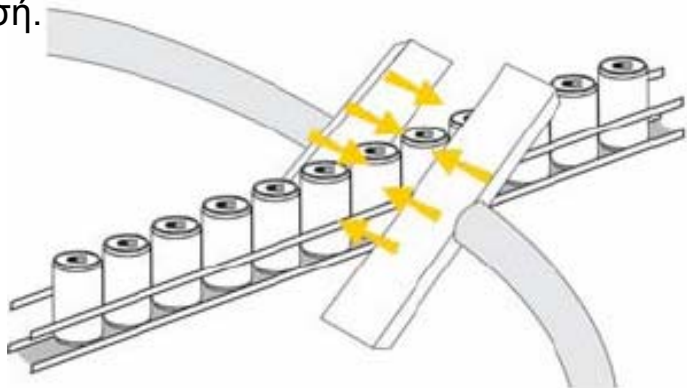

ΣΥΣΤΗΜΑΤΑ JET STREAM

ΛΕΙΤΟΥΡΓΙΑ

Το σύστημα Jet Stream τροφοδοτείται με έναν υψηλής ισχύος φυγοκεντρικό ανεμιστήρα ο οποίος παρέχει αέρα στο μοναδικής σχεδίασης 'Tear Drop' 'μαχαίρι'. Η λεπτή λεπίδα αέρα με ακρίβεια και ελάχιστους στροβιλισμούς οδηγείται μέσω μιας σχισμής του μαχαριού στον στόχο.

Βάση μελέτης πάντα στοχευμένη στο εκκástοτε πρόβλημα γίνεται συγκεκριμένη πρόταση (εξαρτήματα, τοποθέτηση) για εγγυημένο αποτέλεσμα και την μέγιστη απόδοσή.

ΠΛΕΟΝΕΚΤΗΜΑΤΑ

- ✓ Εξαιρετική σχέση κόστους / απόδοσης
- ✓ Οικονομία σε σχέση με την κατανάλωση αέρα από κομπρεσέρ
- ✓ Λόγω του σχεδιασμού του μαχαριού έχουμε ελάχιστους στροβιλισμούς
- ✓ Χαμηλό κόστος συντήρησης αφού δεν υπάρχουν κινούμενα τμήματα
- ✓ Χαμηλά επίπεδα θορύβου