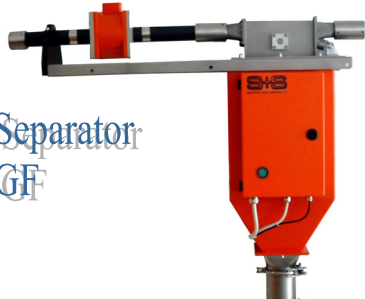

# ΑΝΙΧΝΕΥΤΕΣ ΜΕΤΑΛΛΩΝ

Metal Separator  
GF

Metal Separator  
RAPID COMPACT

Metal Detector  
DLS

Customer specific complete solution: Metal detector integrated in a height adjustable belt conveyor

Metal Detector  
ELS

Metal Separator  
MFE

Metal Separator  
PROTECTOR